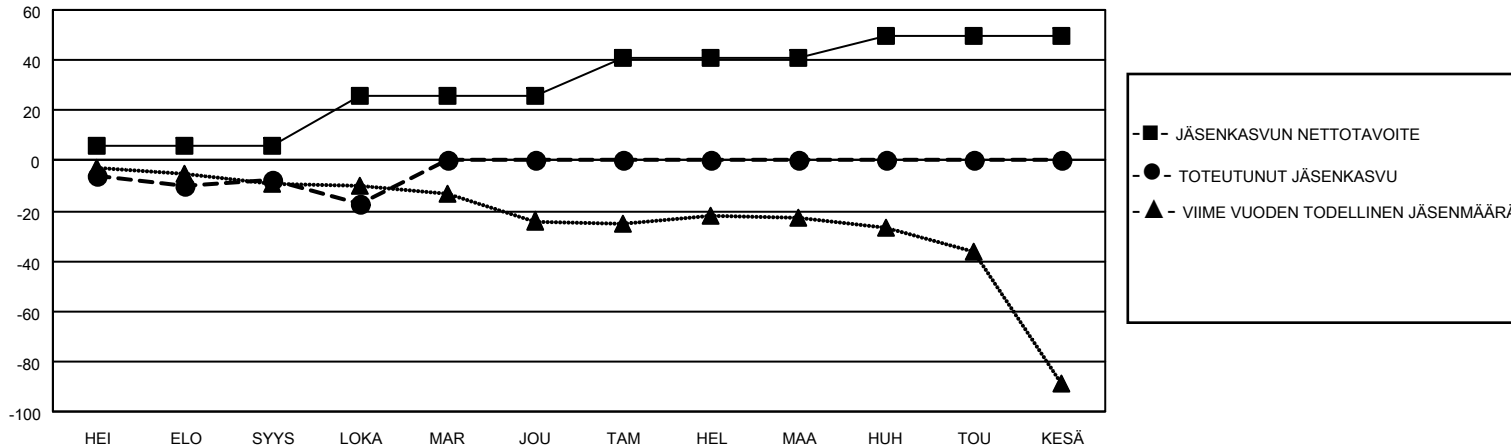

MONTHLY MEMBERSHIP PROGRESS REPORT

SIJAINTI FINLAND

District 107 H

Results as of: 10/31/2020

Klubit				jäsentä			
TULOKSET 2020-2021				TULOKSET 2020-2021			
NELJÄNNES	UUDEN KLUBIN TAVOITE	UUDET KLUBIT	LOPETETUT KLUBIT	NELJÄNNES	JÄSENKASVUN NETTOTAVOITE	TOTEUTUNUT JÄSENKASVU	POISTETUT JÄSENET (mukaan lukien siirrot)
HEI/ELO/SYYS	0	0	0	HEI/ELO/SYYS	6	5	13
LOKA/MAR/JOU	0	0	0	LOKA/MAR/JOU	20	4	13
TAM/HEL/MAA	0	0	0	TAM/HEL/MAA	15	0	0
HUH/TOU/KESÄ	0	0	0	HUH/TOU/KESÄ	9	0	0

TAVOITTEET JA UUDET KLUBIT, KUMULATIIVINEN

TAVOITTEET JA JÄSENET, KUMULATIIVINEN

LAKKAUTETUT KLUBIT: 0

8 CLUBS OF 48 LISÄNNYT YHDEN TAI USEAMMAN UUTTA JÄSENTÄ

SUKUPUOLIJAKAUMA

MIES 978 (86.93%)
NAINEN 147 (13.07%)