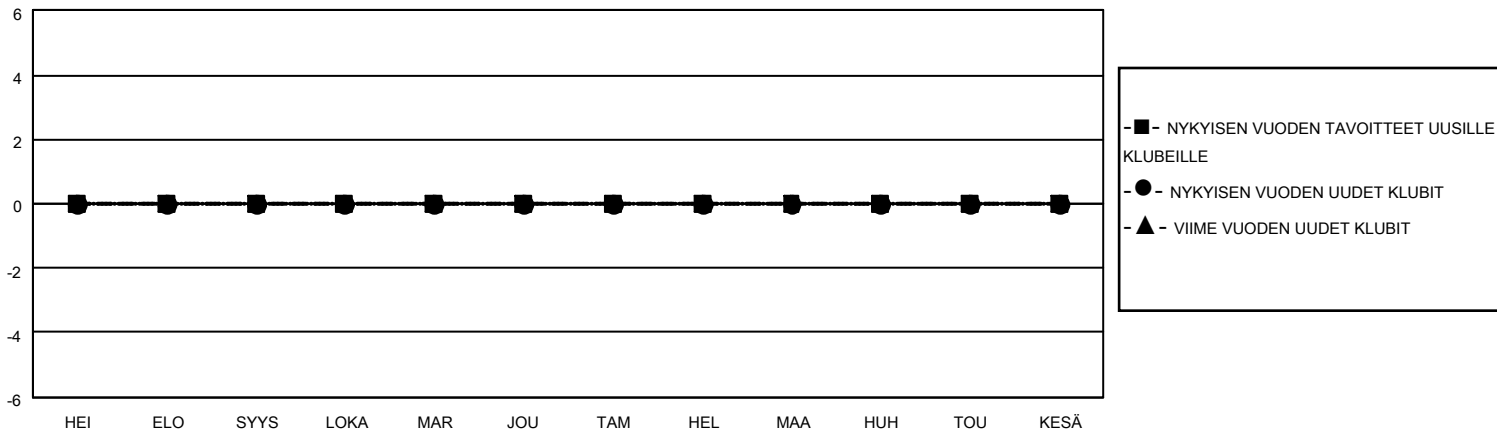

MONTHLY MEMBERSHIP PROGRESS REPORT

SIJAINTI FINLAND

District 107 H

Results as of: 10/31/2020

Klubit				jäsentä			
TULOKSET 2020-2021				TULOKSET 2020-2021			
NELJÄNNES	UUDEN KLUBIN TAVOITE	UUDET KLUBIT	LOPETETUT KLUBIT	NELJÄNNES	JÄSENKASVUN NETTOTAVOITE	TOTEUTUNUT JÄSENKASVU	POISTETUT JÄSENET (mukaan lukien siirrot)
HEI/ELO/SYYS	0	0	0	HEI/ELO/SYYS	6	5	13
LOKA/MAR/JOU	0	0	0	LOKA/MAR/JOU	20	4	13
TAM/HEL/MAA	0	0	0	TAM/HEL/MAA	15	0	0
HUH/TOU/KESÄ	0	0	0	HUH/TOU/KESÄ	9	0	0

TAVOITTEET JA UUDET KLUBIT, KUMULATIIVINEN

TAVOITTEET JA JÄSENET, KUMULATIIVINEN

LAKKAUTETUT KLUBIT: 0

8 CLUBS OF 48 LISÄNNYT YHDEN TAI USEAMMAN UUTTA JÄSENTÄ

SUKUPUOLIJAKAUMA

MIES 978 (86.93%)
NAINEN 147 (13.07%)